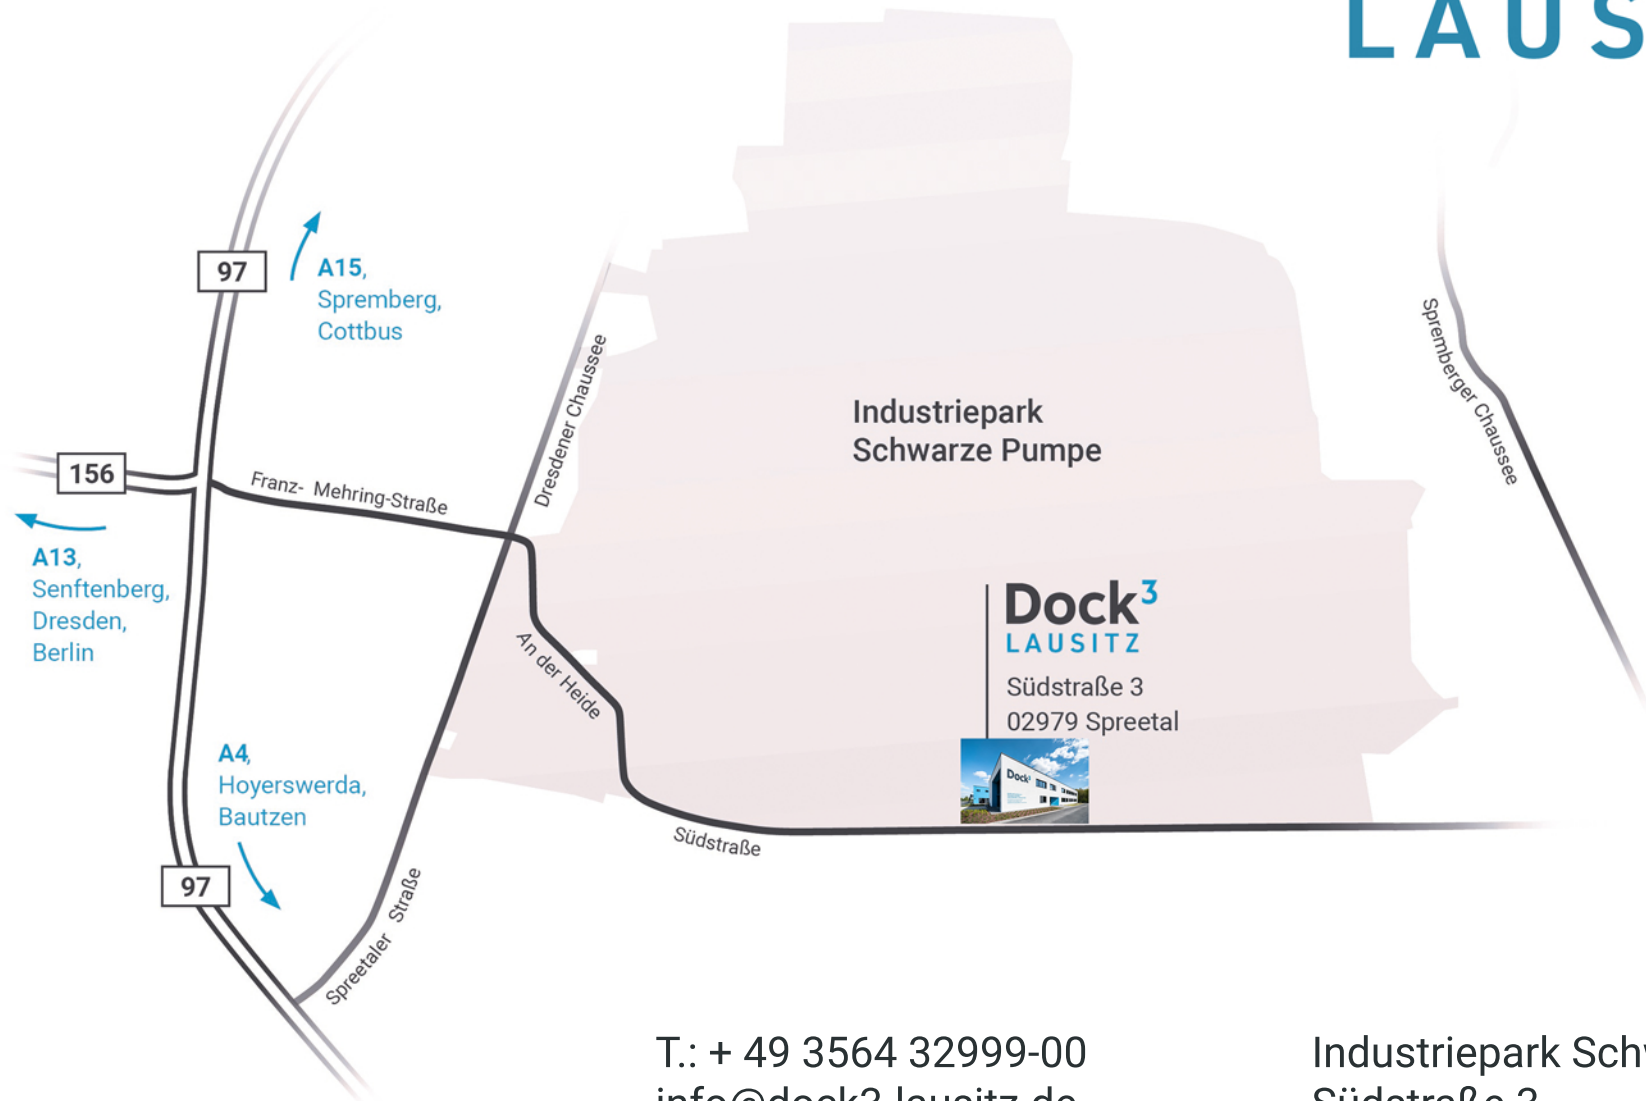

# Anfahrt

# Dock<sup>3</sup> LAUSITZ

T.: + 49 3564 32999-00  
info@dock3-lausitz.de  
www.dock3-lausitz.de

Industriepark Schwarze Pumpe  
Südstraße 3  
02979 Spreetal